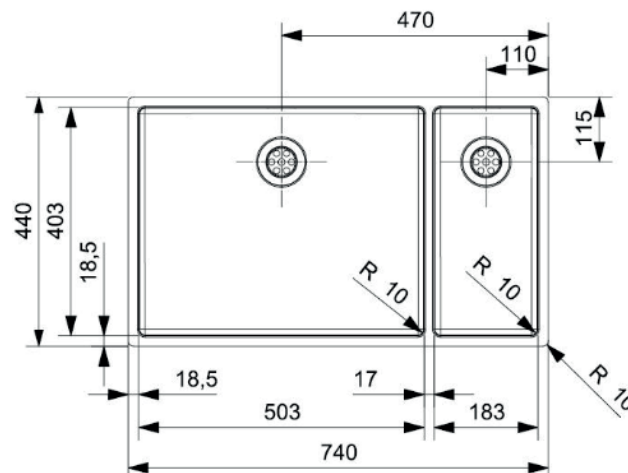

New York 50x40+18x40 vask Udskæringsmål

Varenr.: R27837
VVS-nr.: 681544609

Godstykkelser: 1,0 mm
Min. skabsbredde: 800 mm

Fikseringsclips til nedfældning medfølger

LAVABO®

UDSKÆRINGSMÅL Nedfældning
AUSSPARURNG Einbau
CUTOUT Normal installation

UDSKÆRINGSMÅL Planlimning
AUSSPARURNG Flächenbündig
CUTOUT Flush mount